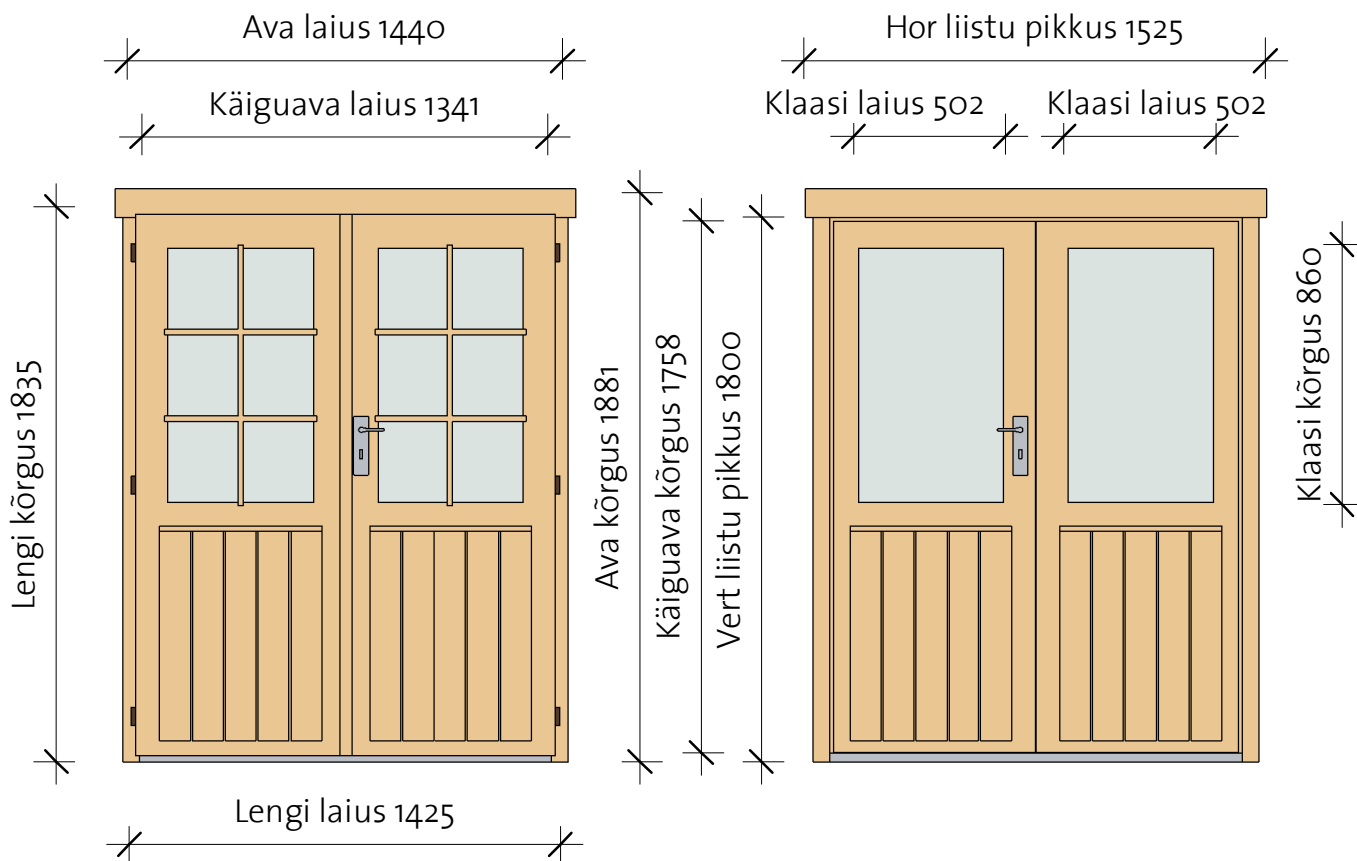

# Basic double doors 34

## Basic 34 double door 1 right

Parem / Vaade väljast

Parem / Vaade seest

- Lengi sügavus 34 mm
- Materjal - liimpuit, kuusk
- Piirdelauad kahel pool
- Külgmised piirdelauad lengi alumise servaga tasa
- Avaneb väljapoole
- Tavaklaas 4 mm
- Mantel uks

- Polthinged
- Lukustatav
- Prosspulgad
- Lävepakk roostevabast plekist

| Basic 34 double door 1 |                              |       |        |
|------------------------|------------------------------|-------|--------|
| Model                  | Type                         | Width | Height |
| B34DD1R                | Basic 34 double door 1 right | 1425  | 1835   |
| DCB6                   | Door crossbar 6              |       | 2x     |